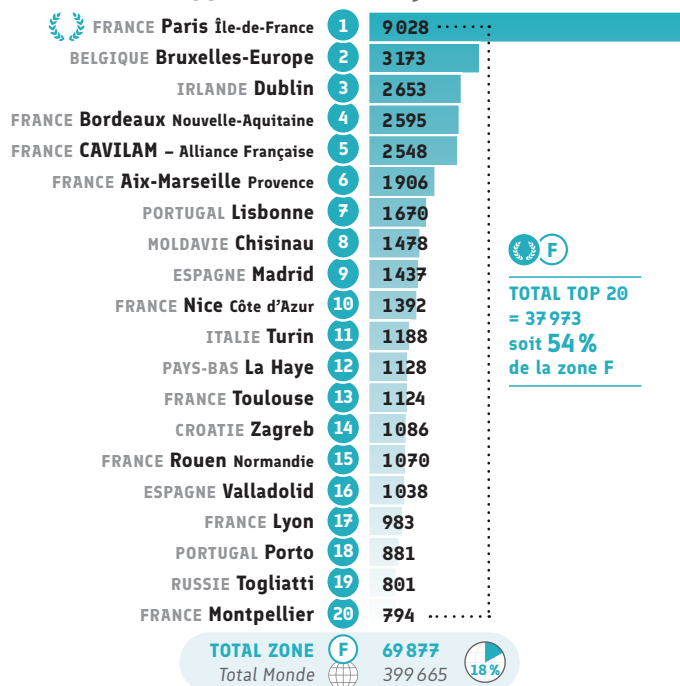

Source : Alliances Françaises ayant répondu au questionnaire annuel 2022

Enseignement et formation

● Nombre d'apprenants de français*