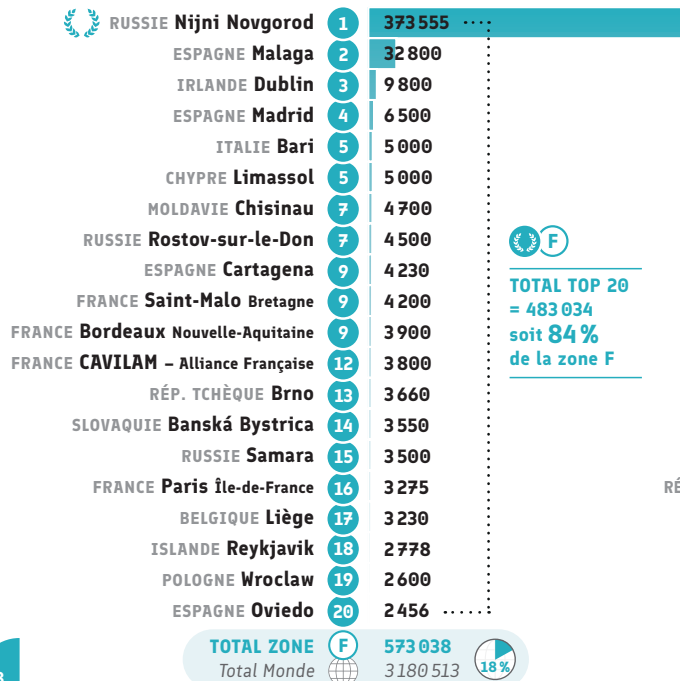

● Nombre de spectateurs et visiteurs aux événements