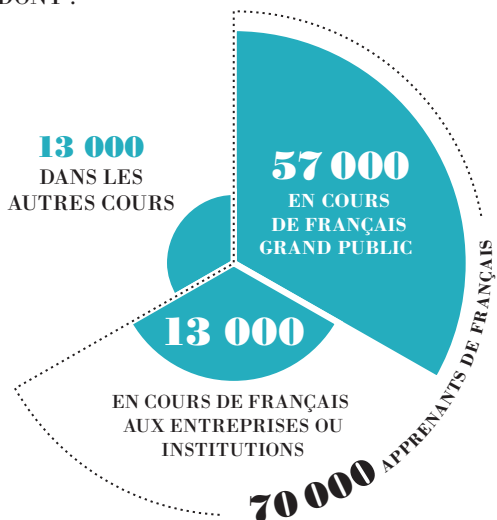

# LES ALLIANCES FRANÇAISES DANS LE MONDE

LIVRETS  
DATA 2022

af

**Zone F: 242 Alliances Françaises\***  
soit **31,7% des AF du monde\***

\*ayant répondu au questionnaire annuel 2022

## Chiffres clés de la zone F

**83 000** APPRENANTS\*  
DES ALLIANCES FRANÇAISES

DONT :

**20 000** APPRENANTS EN LIGNE

**9 600** BÉNÉFICIAIRES DES ALLIANCES DANS LE CADRE DE L'ASSISTANCE PÉDAGOGIQUE

**2 900**  
COLLABORATEURS