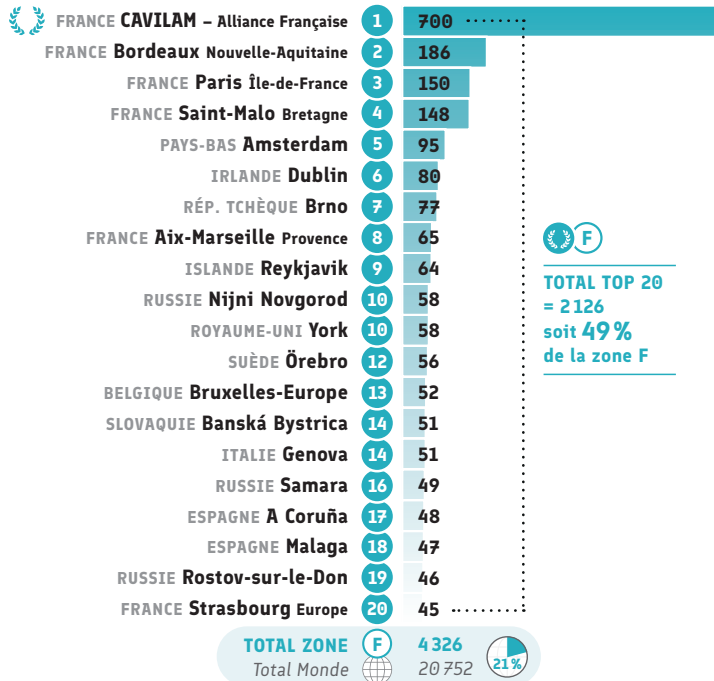

● Nombre d'événements culturels