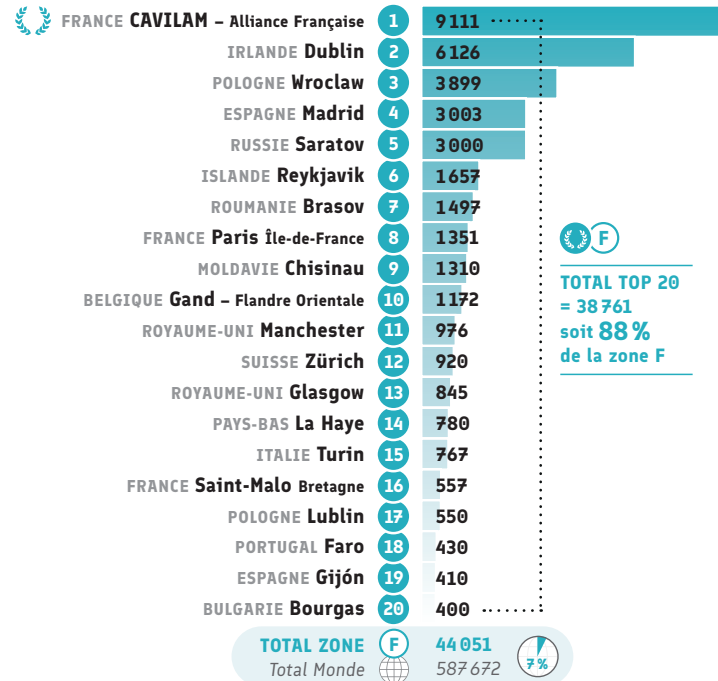

● Nombre de prêts dans les médiathèques