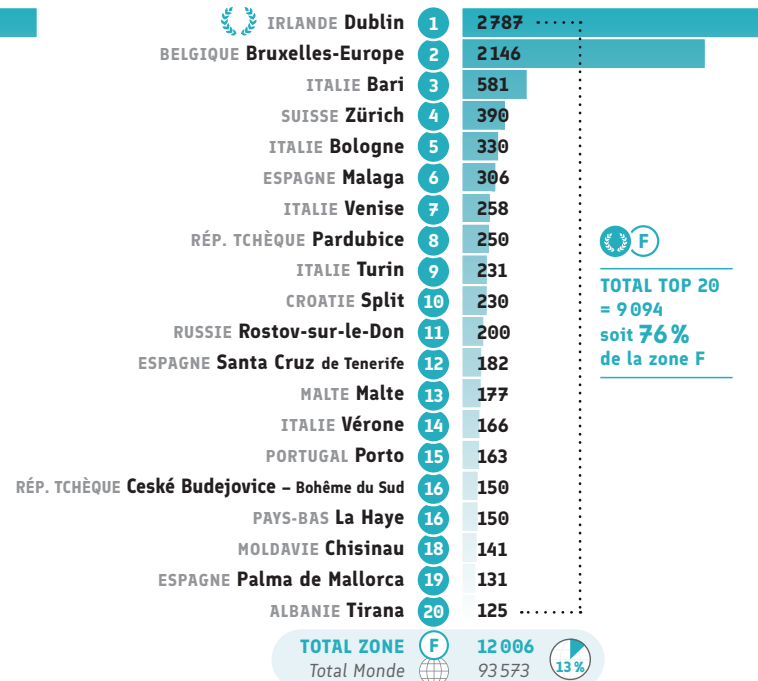

● Nombre d'inscrits à Culturethèque